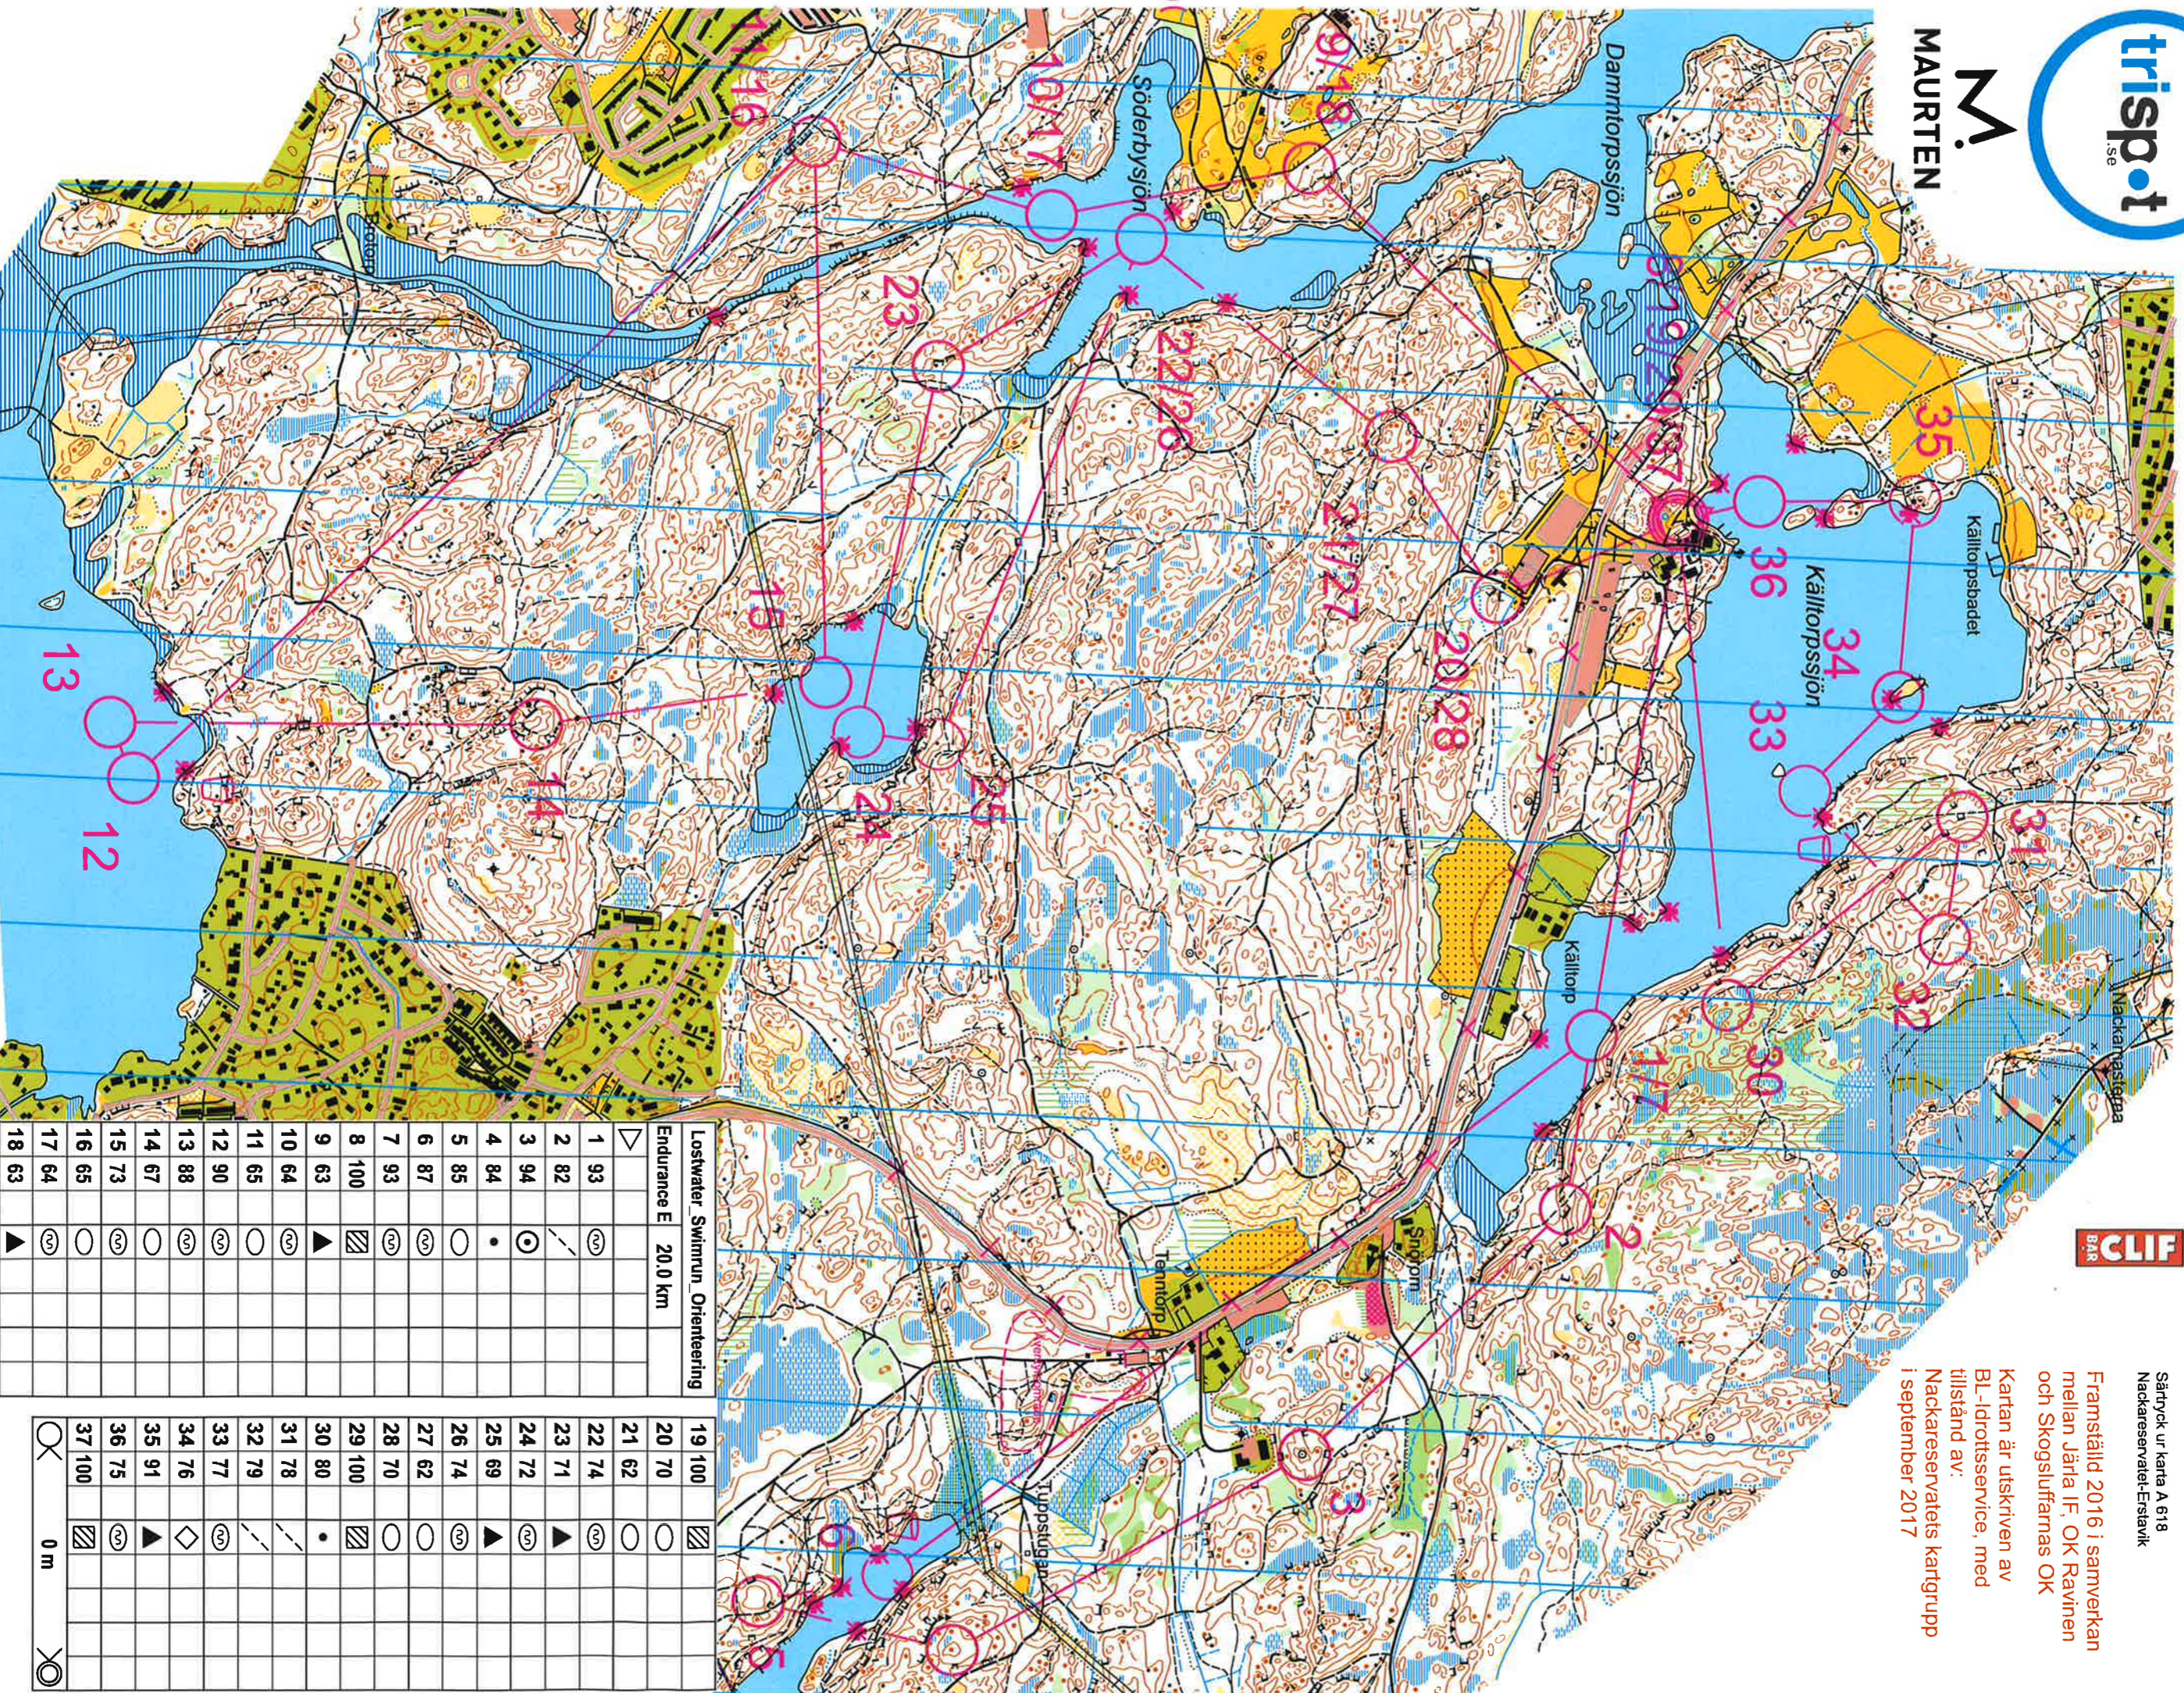

**M.**  
MAURTEN

Kartfakta

**Skala 1:10000**

**Ekvidistans 5 m**

Sättryck ur karta A 618  
Nackareservatet-Erstavik

Framställt 2016 i samverkan  
mellan Järta IF, OK Ravinen  
och Skogsuffarnas OK

Kartan är utskrivnen av  
BL-Idrottservice, med  
tillstånd av:  
Nackareservatets kartgrupp  
i september 2017

Lostwater Swimrun Orienteering		Endurance E 20.0 km	
1	93	⊙	
2	82	⊙	
3	94	⊙	
4	84	•	
5	85	○	
6	87	⊙	
7	93	⊙	
8	100	▨	
9	63	▲	
10	64	⊙	
11	65	○	
12	90	⊙	
13	88	⊙	
14	67	○	
15	73	⊙	
16	65	○	
17	64	○	
18	63	▲	
19	100	▨	
20	70	○	
21	62	○	
22	74	⊙	
23	71	▲	
24	72	⊙	
25	69	▲	
26	74	⊙	
27	62	○	
28	70	○	
29	100	▨	
30	80	•	
31	78	○	
32	79	○	
33	77	⊙	
34	76	◇	
35	91	▲	
36	75	⊙	
37	100	▨	

0 m